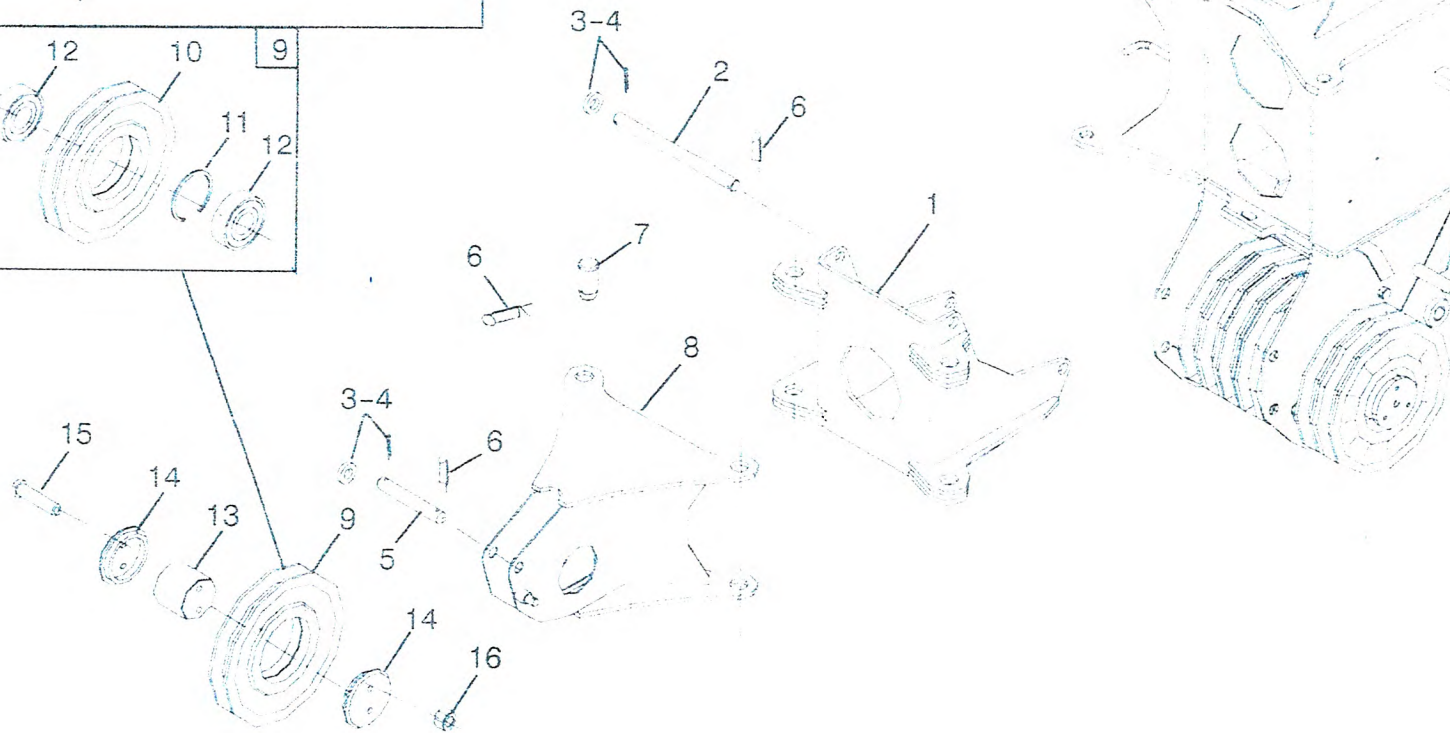

PIECES DE RECHANGE  
ERSATZTEILE  
SPARE PARTS

FLECHE  
AUSLEGER  
BOOM

S/N : 180001->